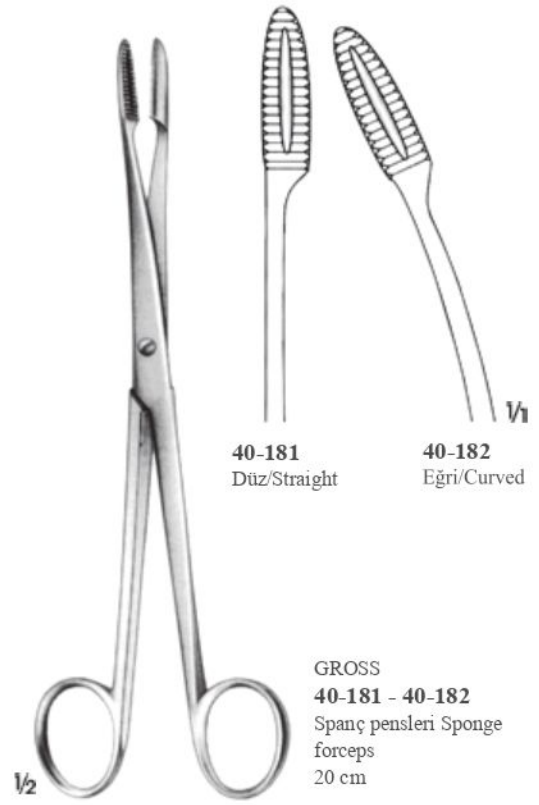

40-166 15 cm
40-167 18 cm
40-168 19 cm
40-169 20 cm
Tüp klempleri
Tubing clamps

V₁
ağız tırtıllı
serrated jaw

V₂

40-170
Tüp klempi, sert tüpler için
Tubing clamp forceps, heavy pattern
16.5 cm

V₂

40-171
Tüp klempi
Tubing clamp
18 cm

1/2

40-172
Ağız açıcı
Mouth gag
12.5 cm

1/2

FERGUSSON-ACKLAND
40-173
Ağız açıcı
Mouth gag
14.5 cm

1/2

40-174
Ağız açıcı
Mouth gag
16 cm

1/2

ROSER-KÖNIG
40-175
Ağız açıcı
Mouth gag
18.5 cm

1/1

SCHMID
40-176
Ağız açıcı, ayarlanabilir
Mouth opening, adjustable

1/2

40-177
Tahta ağız açıcı
Mouth gag wooden
14 cm

1/2

HEISTER
40-178
Ağız açıcı
Mouth gag
13 cm

ASCLASS

ASCLASS CERRAHİ ALETLER İMALAT SAN. VE TİC. LTD.ŞTİ