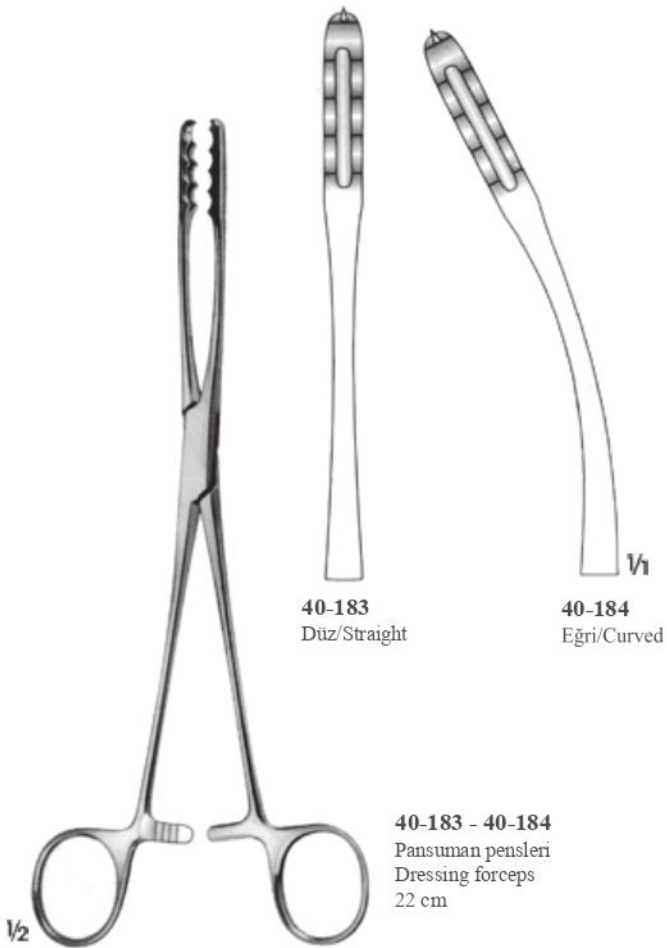

40-166 15 cm
40-167 18 cm
40-168 19 cm
40-169 20 cm
Tüp klempleri
Tubing clamps

V₁
ağız tırtıllı
serrated jaw

V₂

40-170
Tüp klempi, sert tüpler için
Tubing clamp forceps, heavy pattern
16.5 cm

V₂

40-171
Tüp klempi
Tubing clamp
18 cm

1/2

40-172
Ağız açıcı
Mouth gag
12.5 cm

1/2

FERGUSSON-ACKLAND
40-173
Ağız açıcı
Mouth gag
14.5 cm

1/2

40-174
Ağız açıcı
Mouth gag
16 cm

1/2

ROSER-KÖNIG
40-175
Ağız açıcı
Mouth gag
18.5 cm

1/1

SCHMID
40-176
Ağız açıcı, ayarlanabilir
Mouth opening, adjustable

1/2

40-177
Tahta ağız açıcı
Mouth gag wooden
14 cm

1/2

HEISTER
40-178
Ağız açıcı
Mouth gag
13 cm

ASCLASS

ASCLASS CERRAHİ ALETLER İMALAT SAN. VE TİC. LTD.ŞTİ