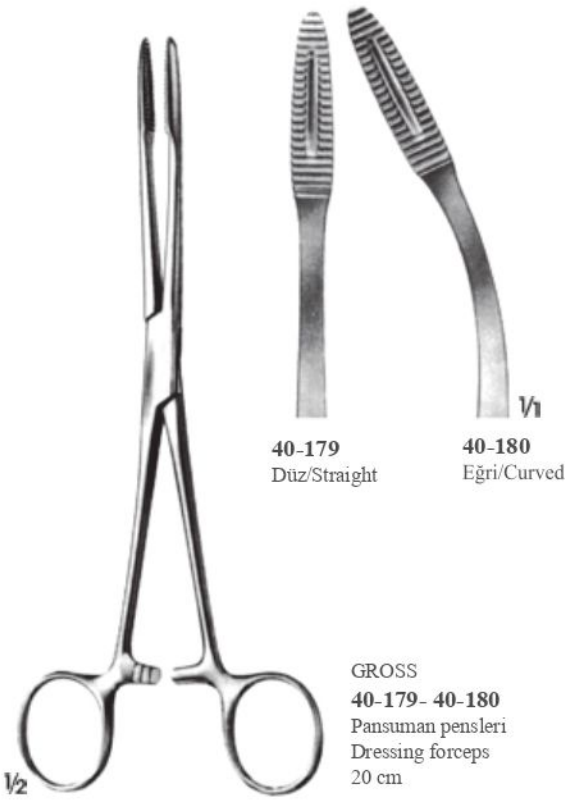

40-166 15 cm
40-167 18 cm
40-168 19 cm
40-169 20 cm
Tüp klempleri
Tubing clamps

V₁
ağız tırtıllı
serrated jaw

V₂

40-170
Tüp klempi, sert tüpler için
Tubing clamp forceps, heavy pattern
16.5 cm

V₂

40-171
Tüp klempi
Tubing clamp
18 cm

1/2

40-172
Ağız açıcı
Mouth gag
12.5 cm

1/2

FERGUSSON-ACKLAND
40-173
Ağız açıcı
Mouth gag
14.5 cm

1/2

40-174
Ağız açıcı
Mouth gag
16 cm

1/2

ROSER-KÖNIG
40-175
Ağız açıcı
Mouth gag
18.5 cm

1/1

SCHMID
40-176
Ağız açıcı, ayarlanabilir
Mouth opening, adjustable

1/2

40-177
Tahta ağız açıcı
Mouth gag wooden
14 cm

1/2

HEISTER
40-178
Ağız açıcı
Mouth gag
13 cm

ASCLASS

ASCLASS CERRAHİ ALETLER İMALAT SAN. VE TİC. LTD.ŞTİ