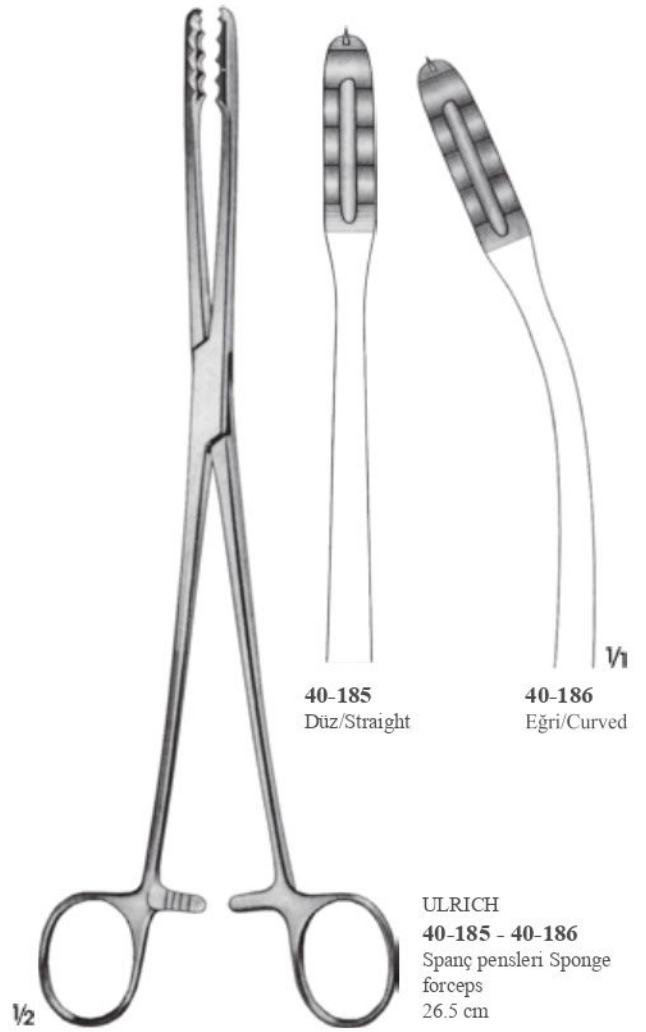

40-166 15 cm
40-167 18 cm
40-168 19 cm
40-169 20 cm
Tüp klempleri
Tubing clamps

V₁
ağız tırtıllı
serrated jaw

V₂

40-170
Tüp klempi, sert tüpler için
Tubing clamp forceps, heavy pattern
16.5 cm

V₂

40-171
Tüp klempi
Tubing clamp
18 cm

1/2

40-172
Ağız açıcı
Mouth gag
12.5 cm

1/2

FERGUSSON-ACKLAND
40-173
Ağız açıcı
Mouth gag
14.5 cm

1/2

40-174
Ağız açıcı
Mouth gag
16 cm

1/2

ROSER-KÖNIG
40-175
Ağız açıcı
Mouth gag
18.5 cm

1/1

SCHMID
40-176
Ağız açıcı, ayarlanabilir
Mouth opening, adjustable

1/2

40-177
Tahta ağız açıcı
Mouth gag wooden
14 cm

1/2

HEISTER
40-178
Ağız açıcı
Mouth gag
13 cm

ASCLASS

ASCLASS CERRAHİ ALETLER İMALAT SAN. VE TİC. LTD.ŞTİ